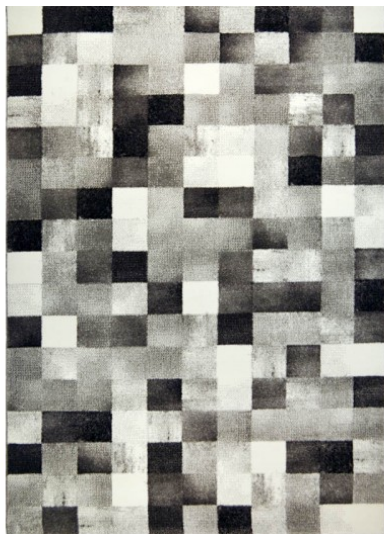

Deco matta grå

Deco är en maskinvävd wiltonmatta med ca 15 mm lugg i ett rut mönster.

MaterialPolypropylen
BaksidaJute
TypWilton hardtwist
Tjocklekca 1,5 cm

SPARA 400:-

2 095:-

2 495:-

Lagerstatus

||| Centrallager
Lagervara

Välj utförande

133x195 cm

160x230 cm (+800)

200x290 cm (+1 920)

Rund 160 cm (+80)