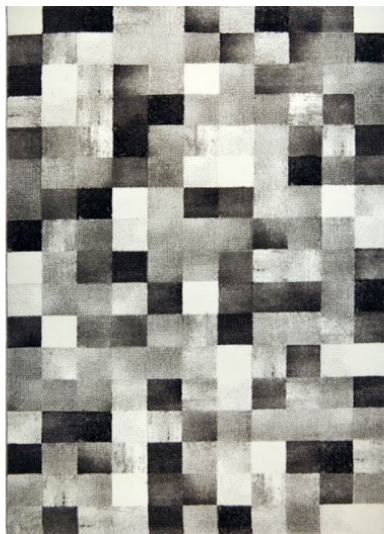

Mattor > Wiltonmattor

Deco matta grå

Deco är en maskinvävd wiltonmatta med ca 15 mm lugg i ett rut mönster.

1 995:-

Lagerstatus

 **Centrallager**
Beställningsvara

Välj utförande

133x195 cm

160x230 cm (+480)

200x290 cm (+1 600)

Rund 160 cm (-80)

Rund 200 cm (+1 040)